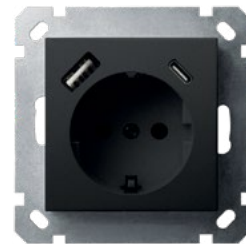

G5501 USB-25W
Розетка SCHUKO® с USB A+C
с защитными шторками
16A 250V~ 2P+T
USB 25W
белый глянцевый

G5501 USB-25PB
Розетка SCHUKO® с USB A+C
с защитными шторками
16A 250V~ 2P+T
USB 25W
черный матовый (soft touch)