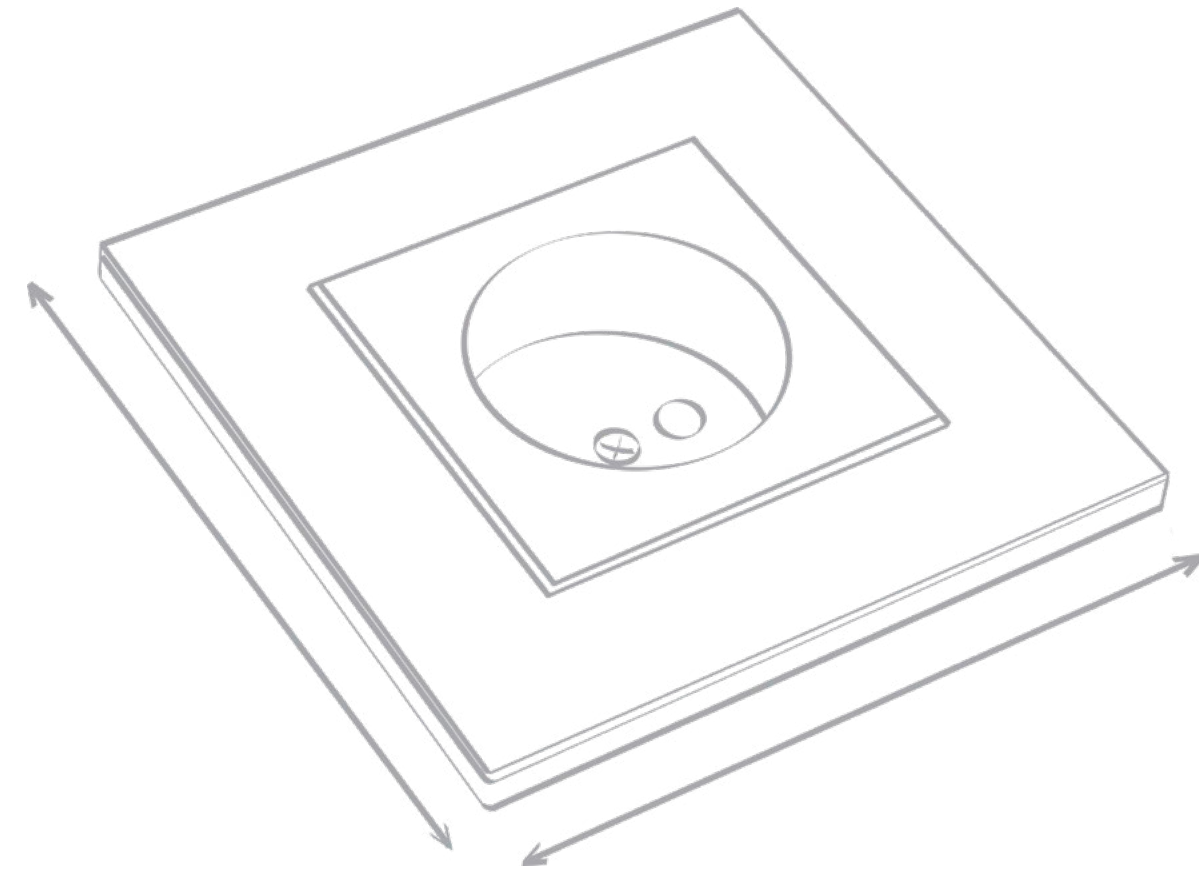

КАТАЛОГ ПРОДУКЦИИ