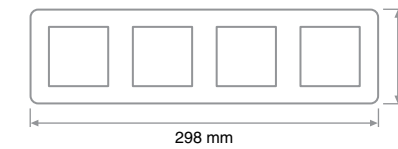

Рамки G-Flex