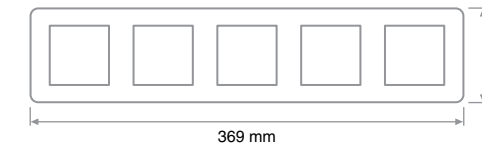

Рамки G-Flex