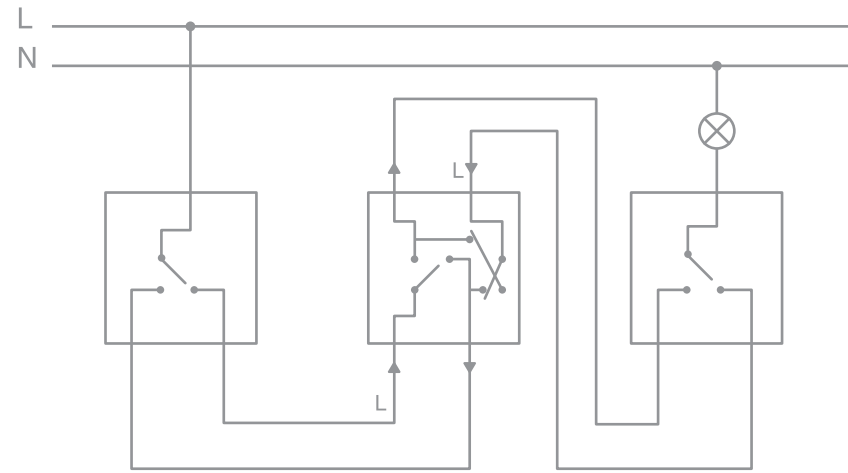

Двухклавишный механизм  
жалюзи

Одноклавишный трехполюсный выключатель

Включение освещения с трех мест

Схема подключения с трех мест с помощью двух одноклавишных перекрестных выключателей

Внешние размеры изделий