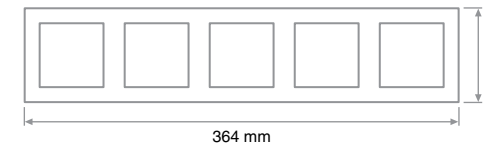

Внешние размеры изделий

Рамки G-Classic