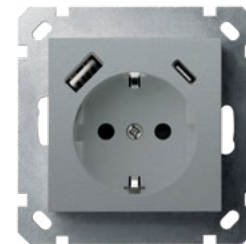

G5501 USB-25PB
Розетка SCHUKO® с USB A+C
с защитными шторками
16A 250V~ 2P+T
USB 25W
черный матовый (soft touch)

G5501 USB-25S
Розетка SCHUKO® с USB A+C
с защитными шторками
16A 250V~ 2P+T
USB 25W
алюминий