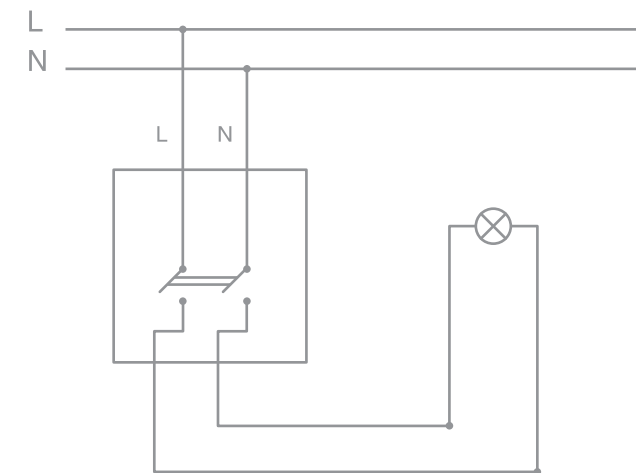

# ТЕХНИЧЕСКИЕ ДААННЫЕ

Включение освещения  
с двух мест

Одноклавишный однополюсный  
выключатель

Одноклавишный двухполюсный  
механизм

Двухклавишный выключатель

Трехклавишный выключатель

Одноклавишный механизм  
жалюзи