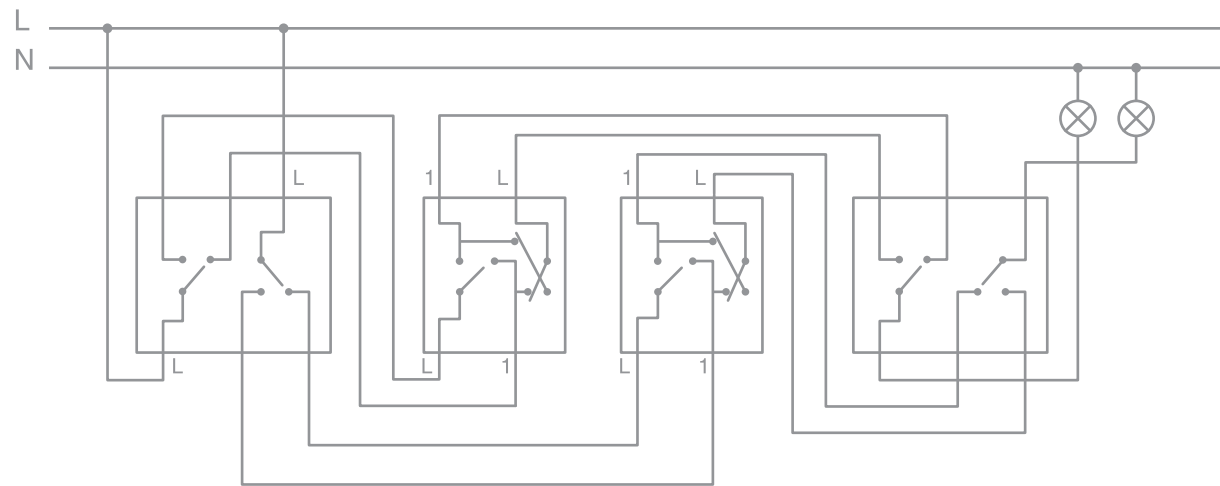

Двухклавишный механизм  
жалюзи

Одноклавишный трехполюсный выключатель

Включение освещения с трех мест

Схема подключения с трех мест с помощью двух одноклавишных перекрестных выключателей

Внешние размеры изделий

## Внешние размеры изделий