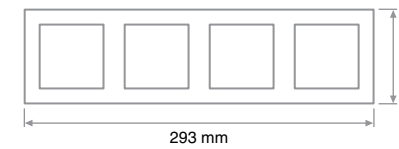

Внешние размеры изделий

Рамки G-Classic