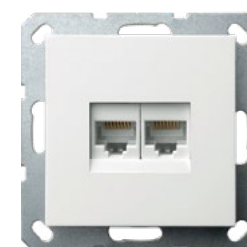

G6102W
Телефонная розетка **RJ11**
двойная с накладкой
белый глянцевый

G6106W
Интернет-розетка **RJ45**
(5 категория)
двойная с накладкой
белый глянцевый