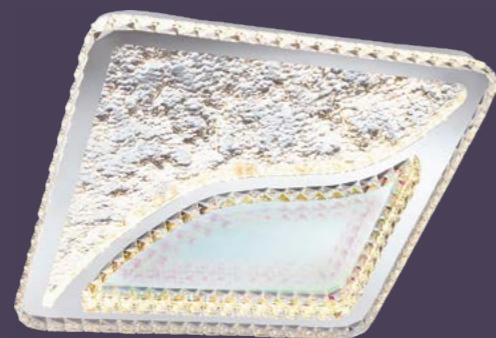

Тип лампы: LED
Общая мощность: 114W
Цвет. температура: 3000-6000K
Цвет: хром
Материал: металл/акрил/хрусталь

3058-500
D500*H70mm