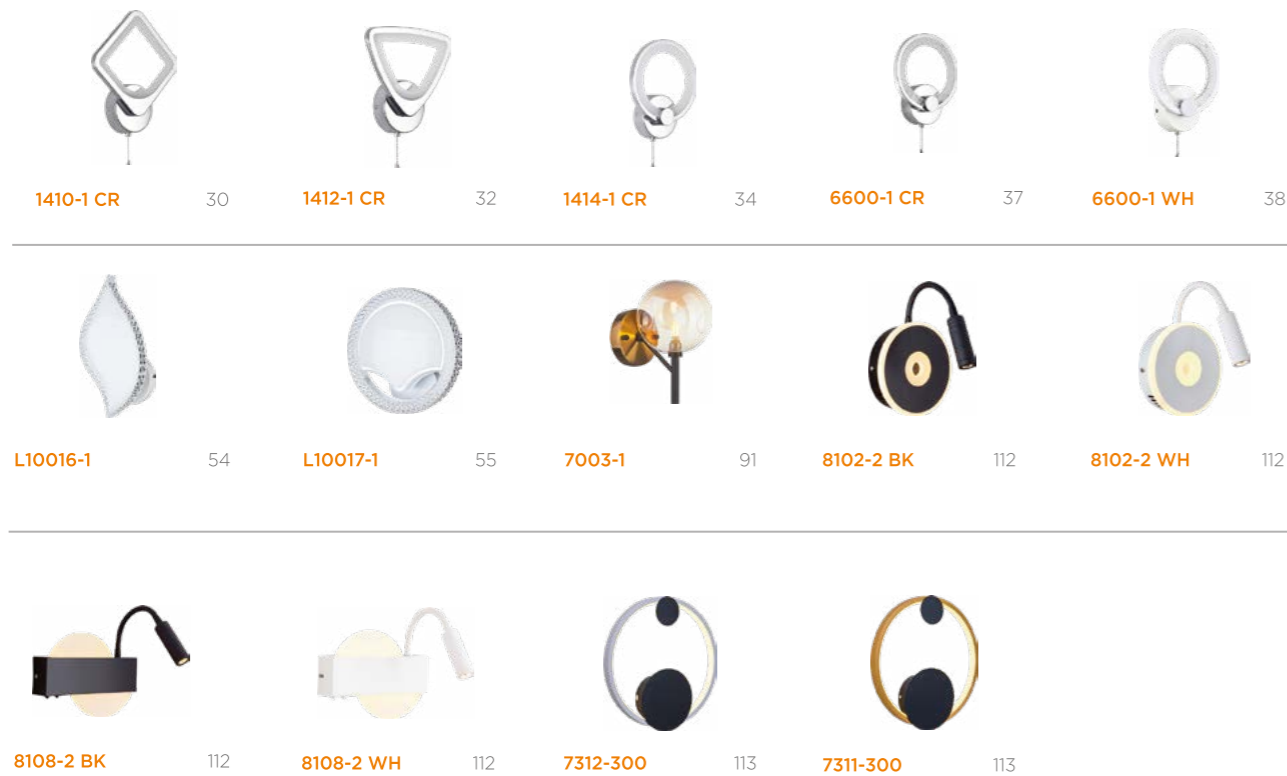

ПОДВЕСНЫЕ СВЕТИЛЬНИКИ

				
L10823-60-40 GD 73	L10822-60-40-20 GD 73	L10822-60-40 GD 73	L1082-60-40-20 WT 74	L1082-60-40 74
				
8443-800 75	8443-600 75	L1588-60-40 WT 75	L1588-60-40 BR 75	L055-50-30-20 78
				
L055-50-30 78	L1093-60-40-20 78	L1092-60-40 овал 79	L1092-60-40-20 овал 79	L1092-60-40 круг 79
				
L1092-60-40-20 круг 79	L1090-600-400 80	L1091-600-400 80	L1091-400 80	L1091-600 80
				
L1090-400 81	L1090-600 81	2067 WH 82	2067 coffee 82	2072 wh 83
				
2072 coffee 83	2127 WH 83	2127 coffee 83	2061-4 WH 84	1968-3+1 WH 84

ПОДВЕСНЫЕ СВЕТИЛЬНИКИ

LOFT

DESIGN LED

3D LED

НАСТЕННО-ПОТОЛОЧНЫЕ СВЕТИЛЬНИКИ

БРА

БРА

CLASSIC LED

CLASSIC LED

НАСТОЛЬНЫЕ ЛАМПЫ

НАСТОЛЬНЫЕ ЛАМПЫ

TECHNICAL

LEDtrec

				
LT2050-38 WH 146	LT2050-29 WH 146	LT2050-29 BK 146		
				
LT2050-29 GD 146	LT8083-2 WH 148	LT8083-2 BK 148	LT8083-4 WH 148	
				
LT8083-4 BK 149	LT8083-6 WH 149	LT8083-6 BK 149	LT8083-8 WH 150	LT8083-8 BK 150
				
2232 WH 151	2232 BK 151	LT2040-2 WH 152	LT2040-2 BK 152	LD 19-8W+3W 152
				
LD 19-10W+3W 153	LT2270-4 154	LT2271-4 154	LT2270-2 154	LT2282-6 155
				
LT2276-2 155	LT2275-2 155	LT2278-2 156	LT2277-2 156	LT2273-2 156
				
315 157	316 157	317 157	318 157	319 157