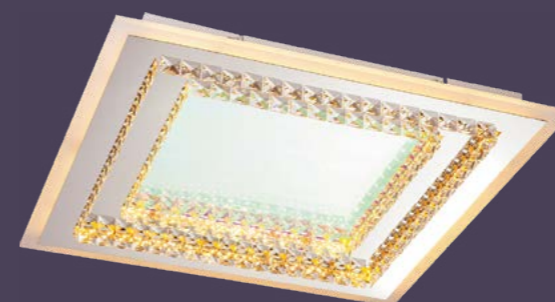

Тип лампы: LED
Общая мощность: 96W
Цвет. температура: 3000-6000K
Цвет: хром
Материал: металл/акрил/хрусталь

101004/540
L540*W540*H60mm

Тип лампы: LED
Общая мощность: 96W
Цвет. температура: 3000-6000K
Цвет: хром
Материал: металл/акрил/хрусталь