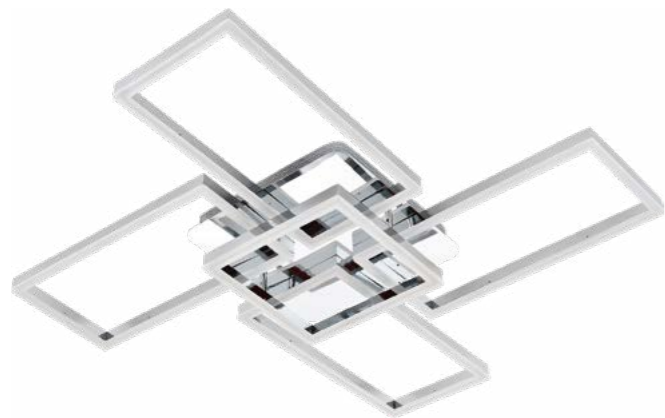

11004-5 CR
L860*W860*H100mm

Тип лампы: LED
Общая мощность: 150W
Цвет. температура: 3000-6000K
Цвет: хром
Материал: металл/акрил

11004-5 WH
L860*W860*H100mm

Тип лампы: LED
Общая мощность: 150W
Цвет. температура: 3000-6000K
Цвет: белый
Материал: металл/акрил