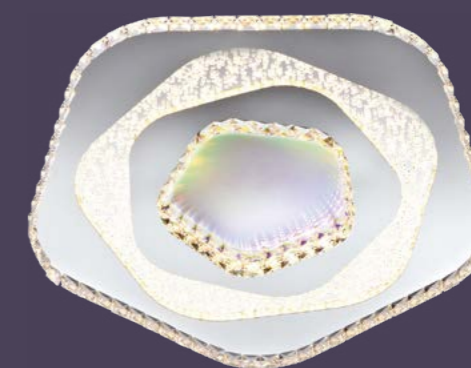

101102/500
D520*H60mm