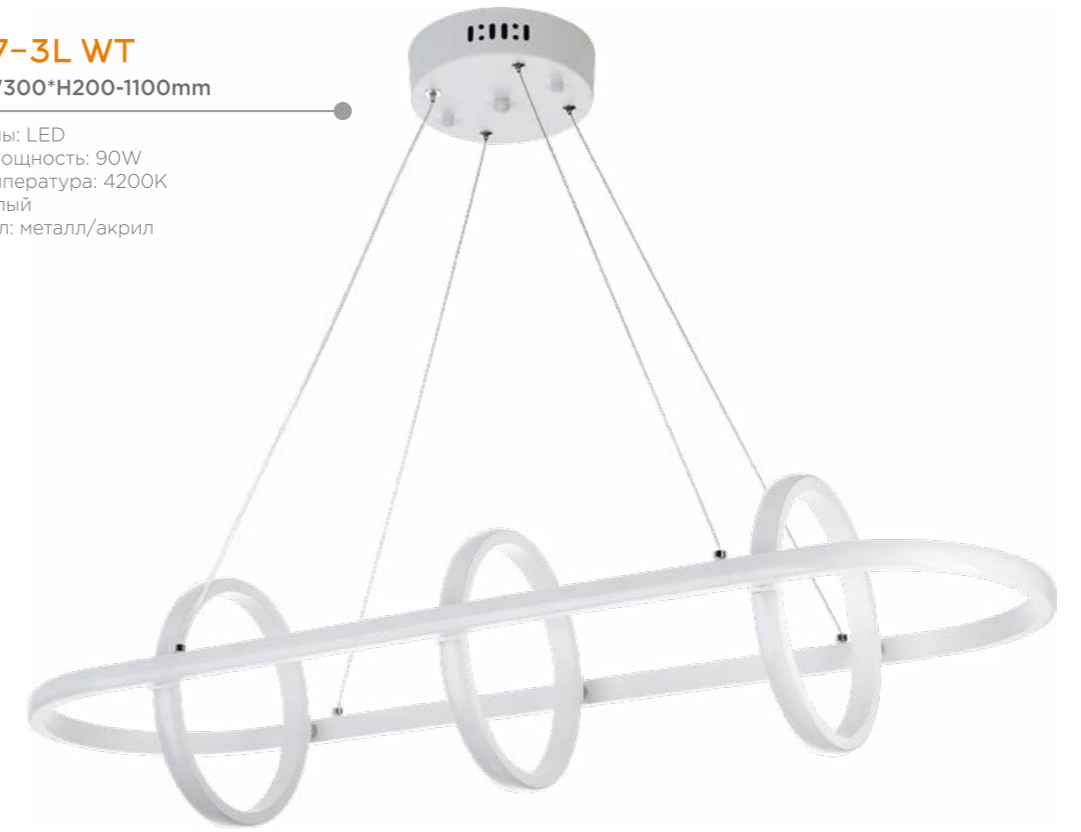

L1747-3L WT

L650*W300*H200-1100mm

Тип лампы: LED
Общая мощность: 90W
Цвет. температура: 4200K
Цвет: белый
Материал: металл/акрил

L1712-500 CH GD BK

L500*W500*H700-1200mm

Тип лампы: LED
Общая мощность: 65W
Цвет. температура: 4200K
Цвет: хром
Материал: металл/акрил/пластик