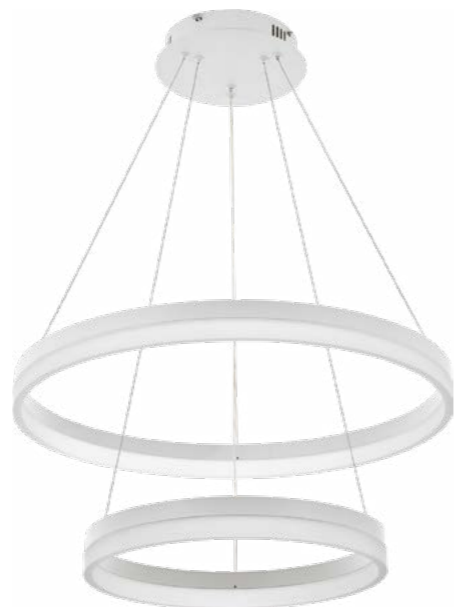

Тип лампы: LED
Общая мощность: 80W
Цвет. температура: 3000-6000K
Цвет: черный
Материал: металл/акрил

L10823-60-40 WT
D600*H350-900mm

Тип лампы: LED
Общая мощность: 80W
Цвет. температура: 3000-6000K
Цвет: белый
Материал: металл/акрил

L10823-60-40-20 BK
D600*H350-1000mm

Тип лампы: LED
Общая мощность: 89W
Цвет. температура: 3000-6000K
Цвет: черный
Материал: металл/акрил