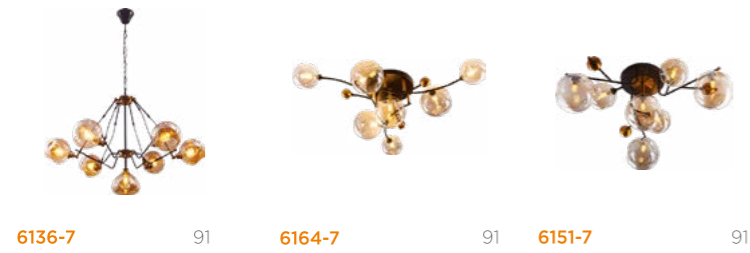

ПОДВЕСНЫЕ СВЕТИЛЬНИКИ

LOFT

DESIGN LED

3D LED