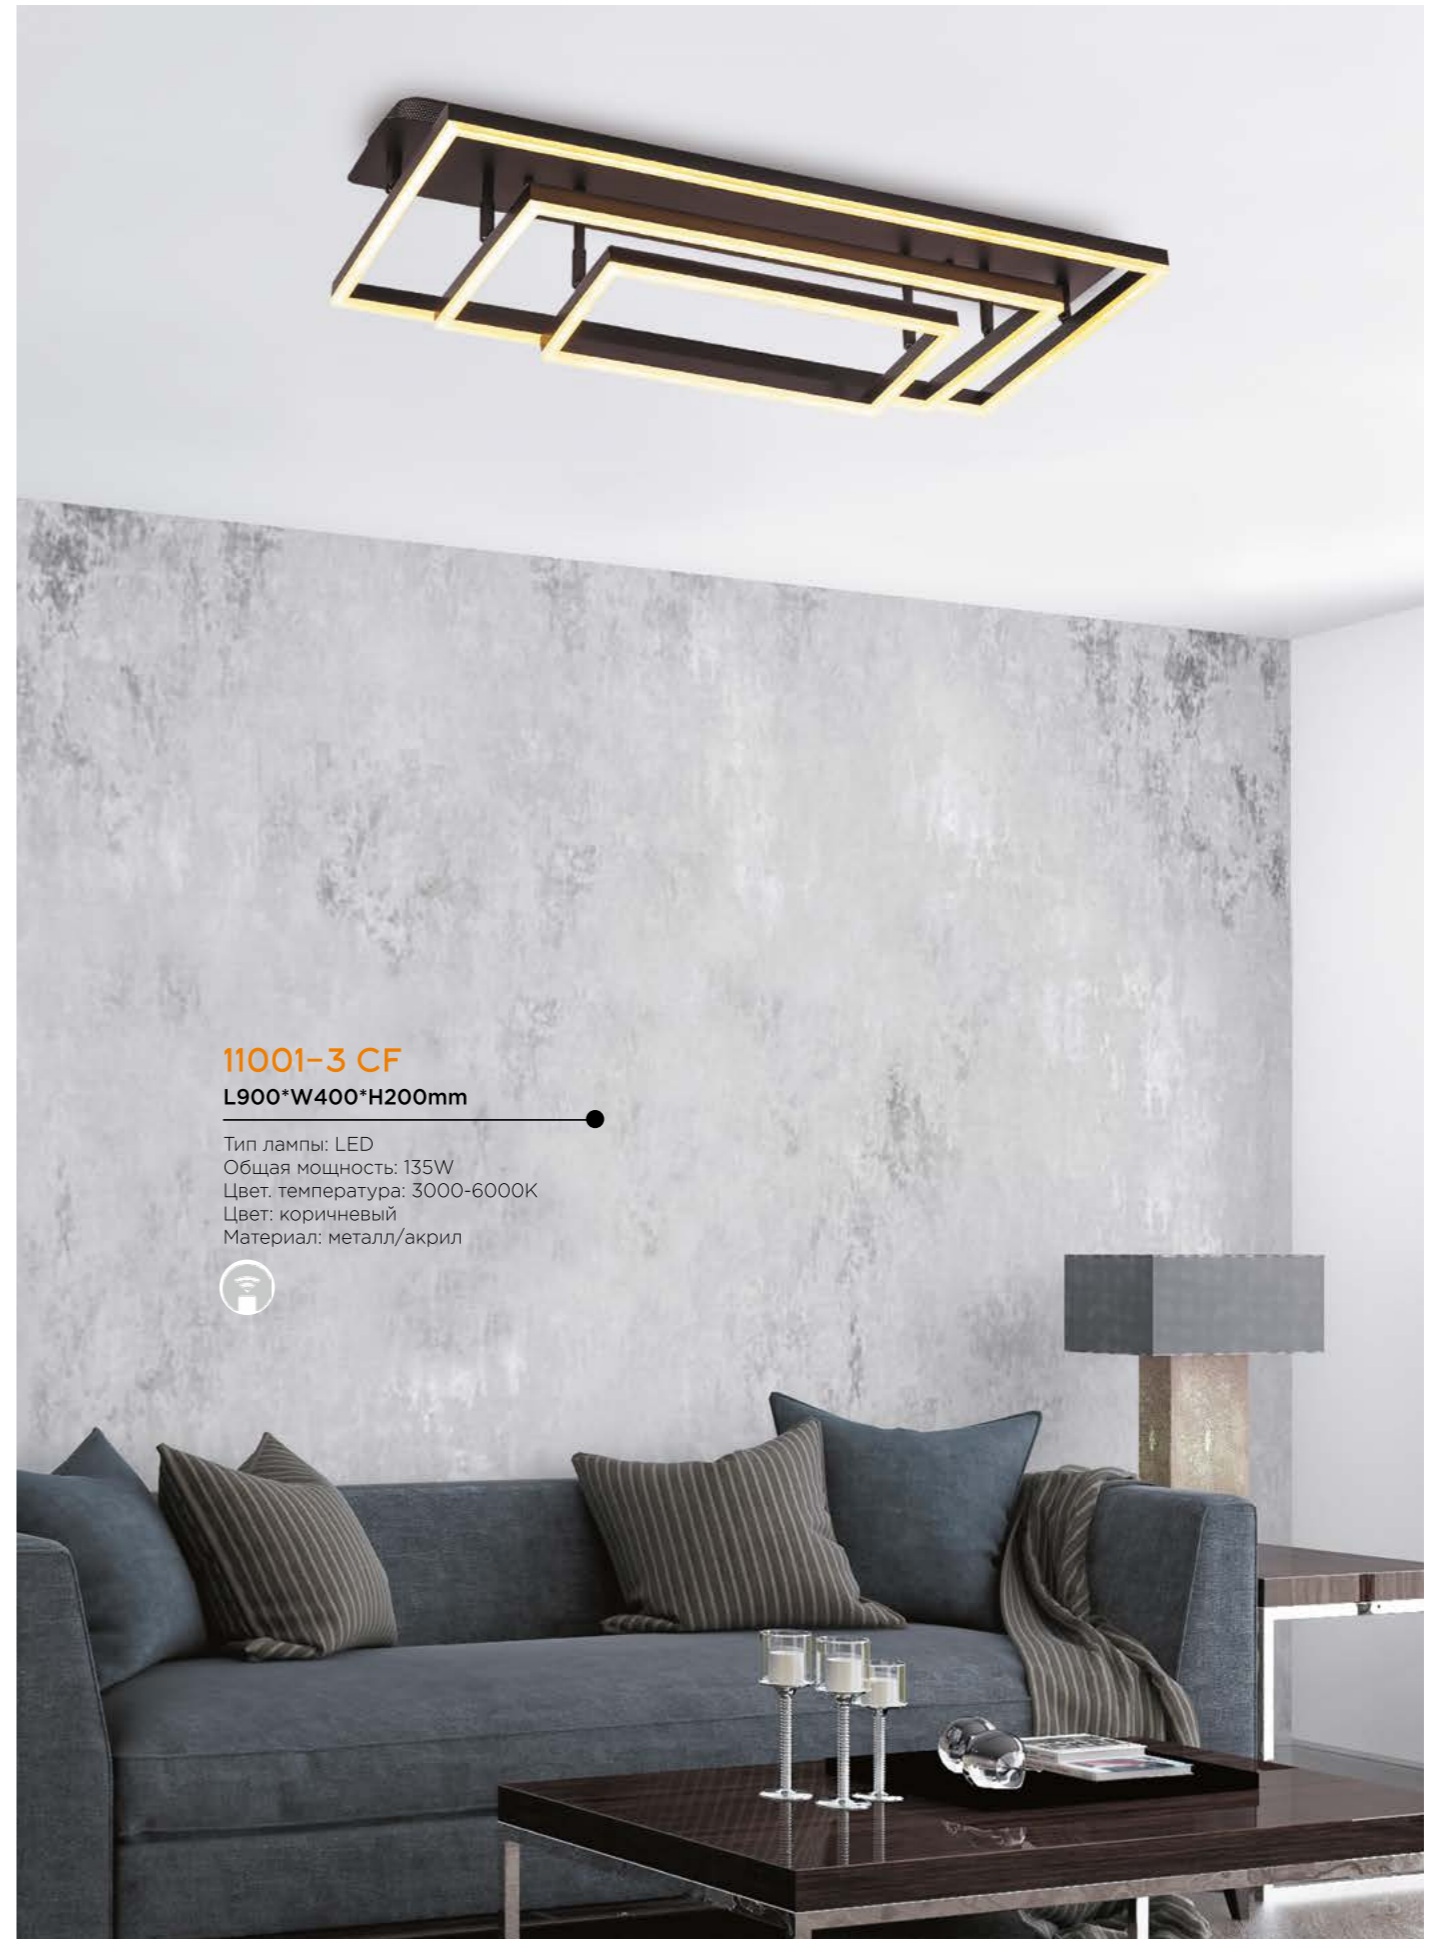

11001-3 CF

L900*W400*H200mm

Тип лампы: LED
Общая мощность: 135W
Цвет. температура: 3000-6000K
Цвет: коричневый
Материал: металл/акрил