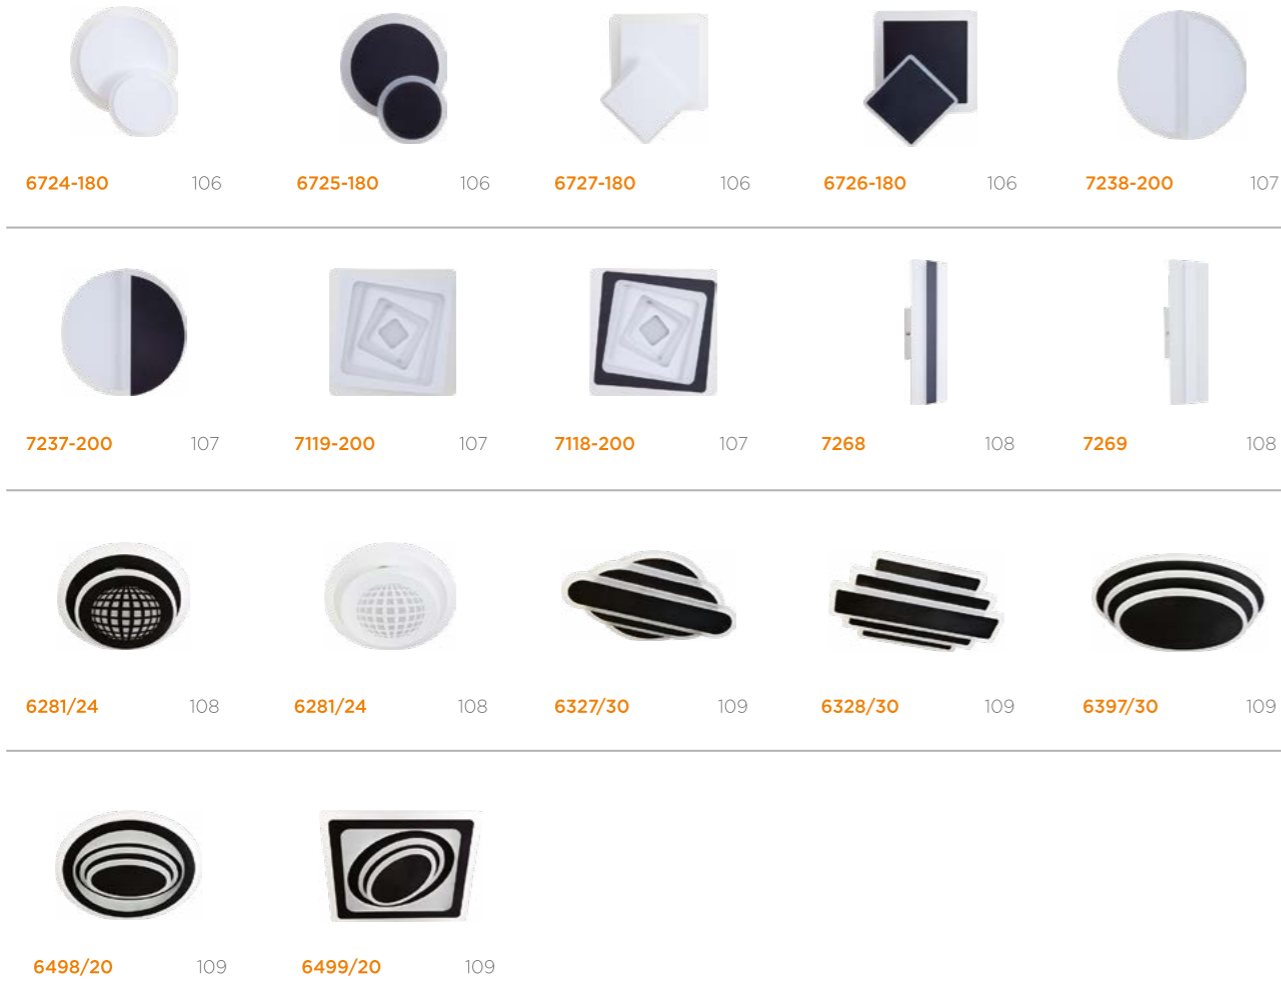

ПОДВЕСНЫЕ СВЕТИЛЬНИКИ

LOFT

DESIGN LED

3D LED

НАСТЕННО-ПОТОЛОЧНЫЕ СВЕТИЛЬНИКИ

БРА

БРА

CLASSIC LED