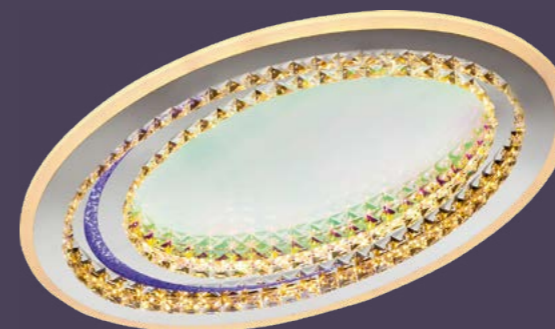

101444/63*43
L630*W430*H60mm

Тип лампы: LED
Общая мощность: 70W
Цвет. температура: 3000-6000K
Цвет: хром
Материал: металл/акрил/хрусталь