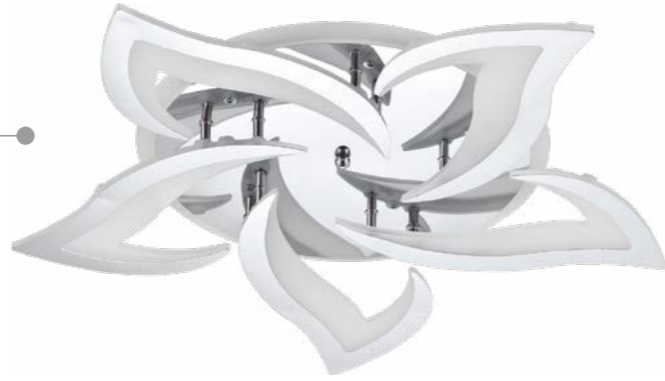

1416-5 CR

D640*H75mm

Тип лампы: LED
Общая мощность: 62W
Цвет. температура: 3000-6000K
Цвет: хром
Материал: металл/акрил