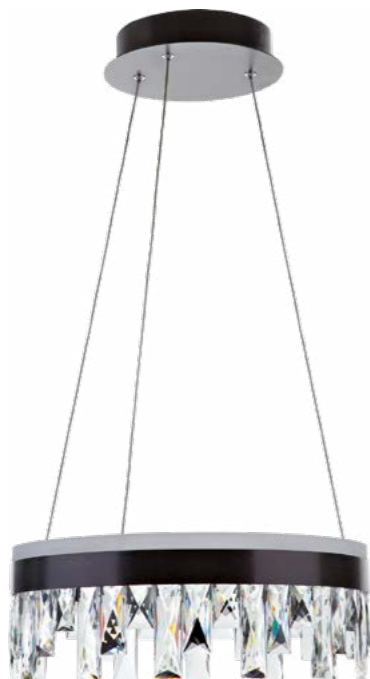

L1090-600-400

D600*H500-1200mm

Тип лампы: LED
 Общая мощность: 120W
 Цвет. температура: 3000-6000K
 Цвет: черный
 Материал: металл/хрусталь

L1091-600-400

D600*H500-1200mm

Тип лампы: LED
 Общая мощность: 120W
 Цвет. температура: 3000-6000K
 Цвет: черный
 Материал: металл/хрусталь