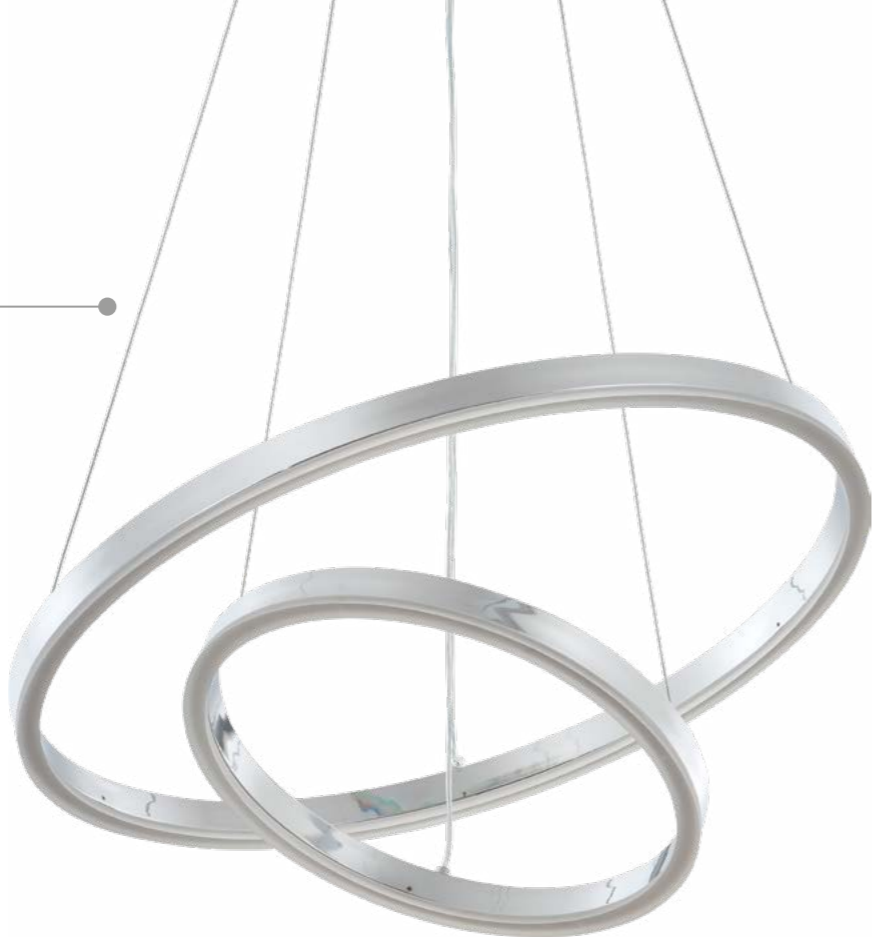

55000-2 CR
D500*H400-1150mm

Тип лампы: LED
Общая мощность: 65W
Цвет. температура: 3000-6000K
Цвет: хром
Материал: металл/акрил