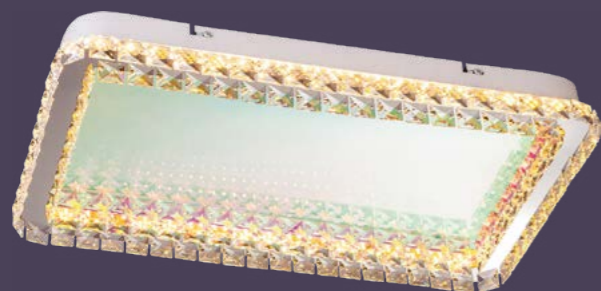

101115/500
L500*W500*H60mm

Тип лампы: LED
Общая мощность: 131W
Цвет. температура: 3000-6000K
Цвет: хром
Материал: металл/акрил/хрусталь