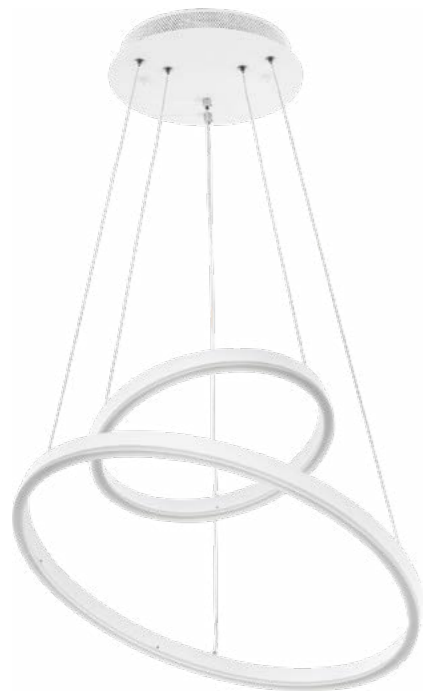

55000-2 WH
D500*H400-1150mm

Тип лампы: LED
Общая мощность: 65W
Цвет. температура: 3000-6000K
Цвет: белый
Материал: металл/акрил