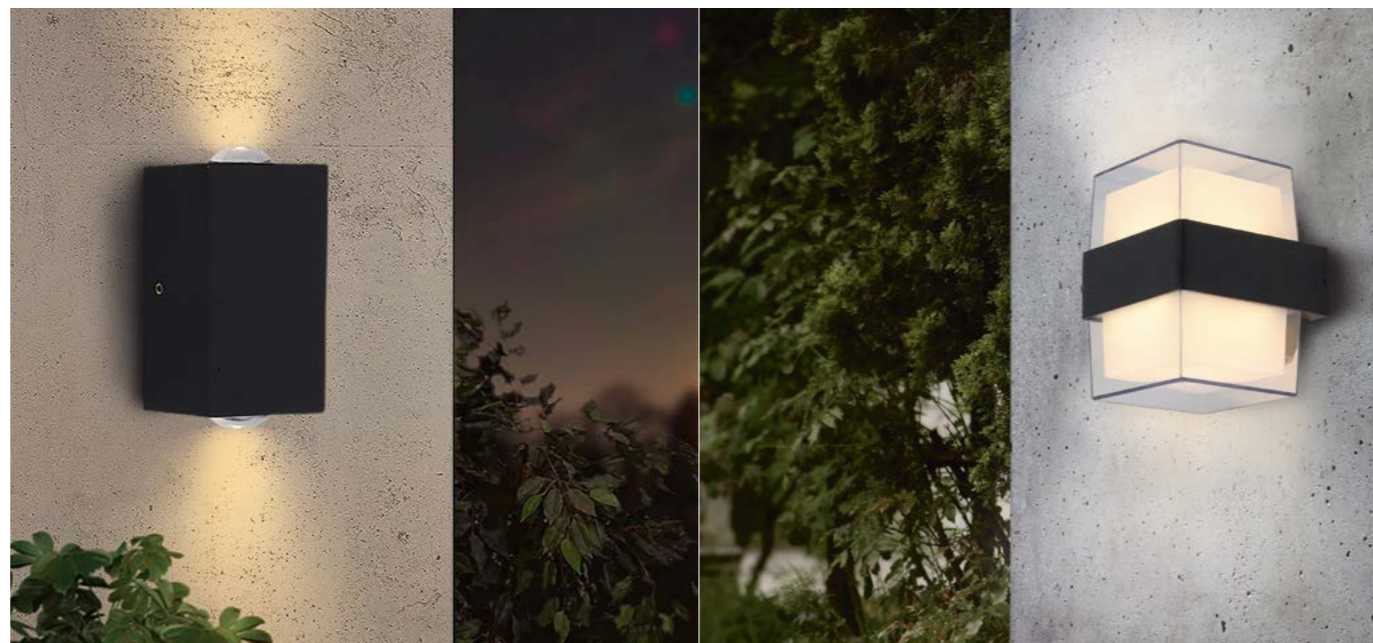

LT2270-4

L90*W40*H90mm

Тип лампы: LED
Общая мощность: 4W
Цвет. температура: 3000K
Цвет: черный
Материал: металл

IP 67

LT2271-4

L100*W40*H100mm

Тип лампы: LED
Общая мощность: 4W
Цвет. температура: 3000K
Цвет: черный
Материал: металл

IP 67

LT2272-2

L60*W40*H100mm

Тип лампы: LED
Общая мощность: 2,5W
Цвет. температура: 3000K
Цвет: черный
Материал: металл

IP 67

LT2282-6

L140*W55*H140mm

Тип лампы: LED
Общая мощность: 5,5W
Цвет. температура: 3000K
Цвет: черный
Материал: металл

IP 67

LT2276-2

L100*W105*H135mm

Тип лампы: LED
Общая мощность: 8,5W
Цвет. температура: 3000K
Цвет: черный
Материал: металл/пластик

IP 67

LT2275-2

L90*W105*H130mm

Тип лампы: LED
Общая мощность: 10,5W
Цвет. температура: 3000K
Цвет: черный
Материал: металл/пластик

IP 67