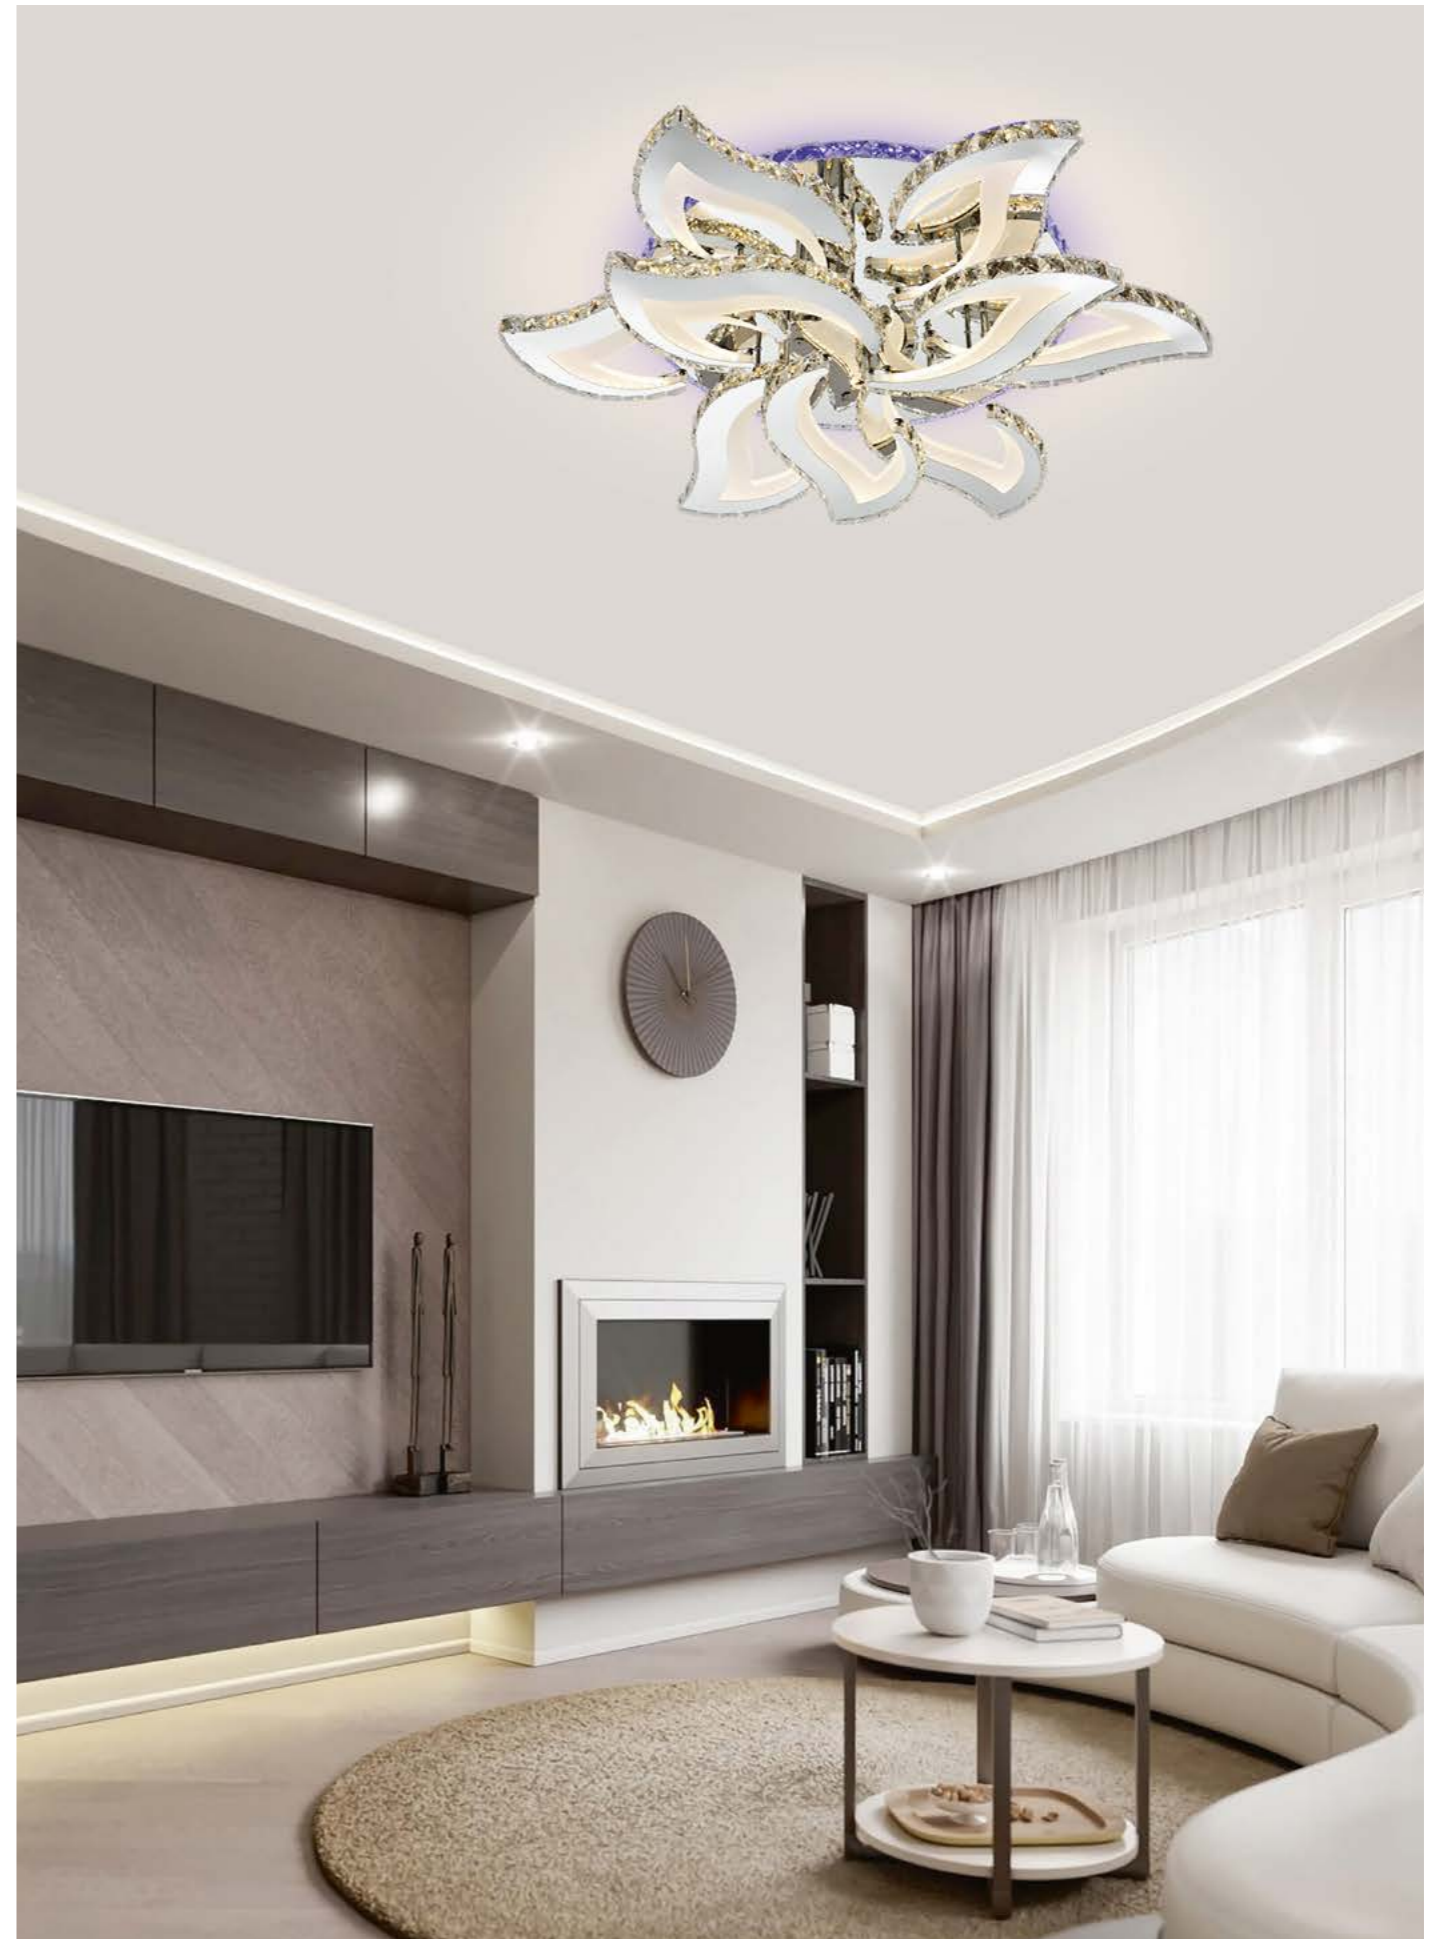

L3012-4
L560*W560*H160mm

Тип лампы: LED
Общая мощность: 125W
Цвет. температура: 3000-6000K
Цвет: хром
Материал: металл/хрусталь/акрил